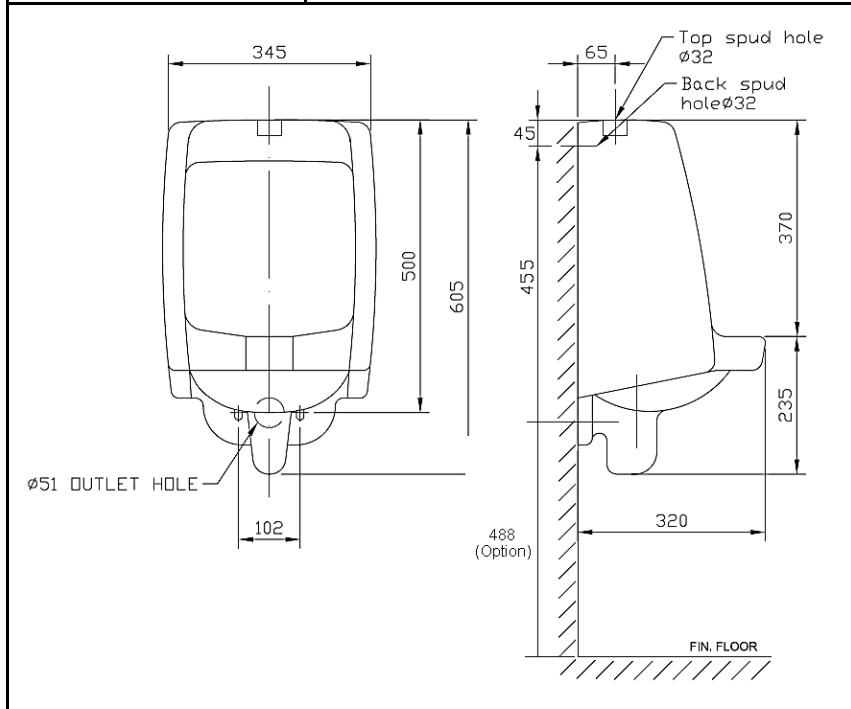

PROJECT		REF		REV	ITEM CODE	
LOCATION		DATE			PAGE	

SANITARY WARE SPECIFICATION SHEET

Item Descriptions	American Standard (PRC) "Mini-Washbrook" Vitreous china wall-hung top inlet urinal ; 1.5 LPF in WELS Grade 1 ; Registration No. 1U 21-0021	<p align="center">Illustration/ Drawing</p> 
Dimensions	L345 x W320 x H605 mm	
Model	CP-6401.321.04	
Material / Colour	Vitreous China / White Heat II	
Manufacturer	American Standard (PRC)	
Source	Acme Sanitary Ware Co. Ltd Mr. Eric Wong/ Mr. Don Yuen	
Contact Tel/Fax	(852) 2388-7171 / (852) 2710-8012	
E-mail	acme@acmesanitary.com.hk	
Website	www.acmesanitary.com.hk	

牌子 / Brand	:	American Standard
型號 / Model	:	CP-6401.321.04.9
種類 / Category	:	1
原產地 / Country or Region Origin	:	China

在用水效益標籤上展示的標誌 <i>Symbolic Presentation on the Water Efficiency Label</i>	:		滴水點 <i>Water droplet(s)</i>
用水效益級別 <i>Water Efficiency Grade</i>	:	1	
沖水量 <i>Water Flush Volume</i>	:	1.5	公升/循環 <i>litres/cycle</i>